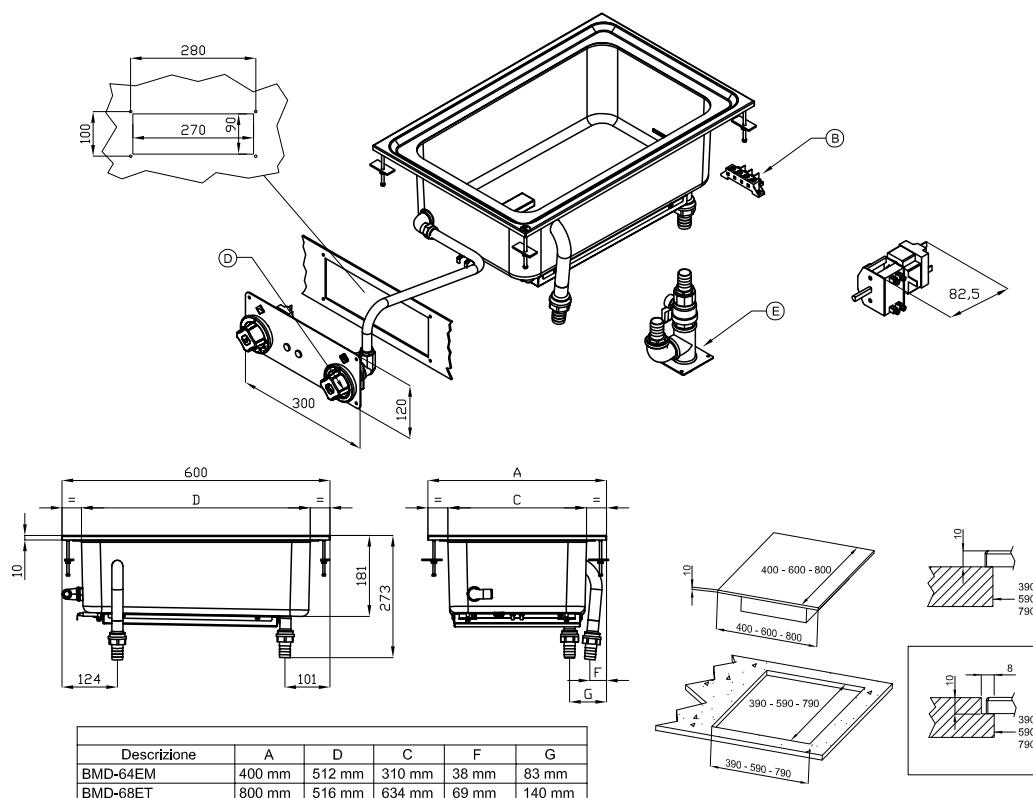

Sap kód	00007472	Příkon elektrický [kW]	1.100
Šířka netto [mm]	400	Napájení	230 V / 1N - 50 Hz
Hloubka netto [mm]	600	Počet GN / EN zařízení	1
Výška netto [mm]	300	Velikost GN / EN zařízení [mm]	GN 1/1
Hmotnost netto [kg]	45.00	Hloubka GN zařízení [mm]	150

Technický list

Technický výkres

Vodní lázeň drop-in elektrická GN 1/1 - 150

Model

Sap kód

00007472

BMD-64 EM

Skupina artiklů

Vařiče těstovin a vodní lázně

A	Data plate		B	Electrical connection	
D	Cold water connection	ISO 7-1 1/2" F	E	Water drainage	ISO 7-1 1" M

Technický list

Technické parametry

Vodní lázeň drop-in elektrická GN 1/1 - 150

Model	Sap kód	00007472
BMD-64 EM	Skupina artiklů	Vařiče těstovin a vodní lázně

1. Sap kód:

00007472

2. Šířka netto [mm]:

400

3. Hloubka netto [mm]:

600

4. Výška netto [mm]: